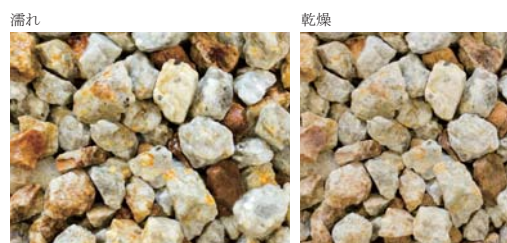

■ 白仙(はくせん)
2分・3分・5分・小・中 重量:20kg/袋

■ 寒水(かんすい)
1.2分・2分・3分 重量:18kg/袋

■ 白川(しらかわ)
2分・3分・5分・小 重量:18kg/袋

■ 天山御影(てんざんみかげ)
5~10mm 重量:20kg/袋

■ 庵治(あじ)
2分・3分・5分・小 重量:18kg/袋

■ 銀彩(ぎんさい)
1分・2分・3分・5分・小 重量:18kg/袋

■ 黒玉砂利(くろたまじり)
1分・2分・3分・5分・小 重量:18kg/袋

■ 特選那智(とくせんなち)
5~10mm・10~15mm・15~20mm・20~30mm 重量:20kg/袋

■ 伊勢砂利(いせじり)
2分・3分・5分・8分 重量:20kg/袋

■ 甲賀砂利(こうかじり)
10~20mm 重量:20kg/袋

(ご注意) ※天然石のためロットなどにより色合いが変わる場合がございます。 ※表示価格には、消費税は含まれておりません。 ※商品写真は印刷物のため、現物とは色が異なる場合がございます。 ※在庫・納期については、弊社担当者にお問い合わせください。